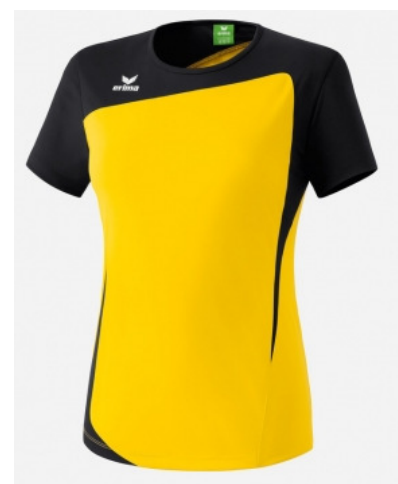

Art.-Nr. 108 343 Damen